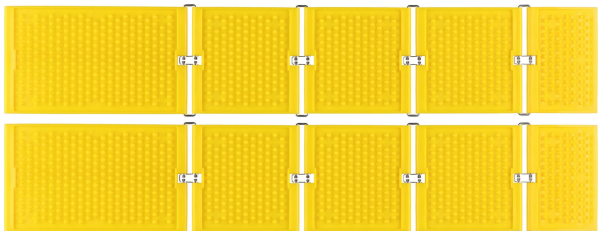

Virtasenkauppa.fi

Hämeentie 37, Salo

Liikkeellelähtö- ja luistonestolevyt 18 x 97 cm, pari, Carman

Koodi: 640107 - EAN: 6410416401072

26,90 €

21,43 € (ALV 0%)

Tulostettu: 26.11.2024

Hinta saattaa vaihdella päivittäin. Voimassa oleva hinta ja saatavuusarvio on ilmoitettu verkkokaupassa.

Kevyet helposti kasaan taittuva pitomatto auton renkaan alle. Matot ovat auki taitettuna lähes metrin mittaiset joten liikkeelle lähtö helpottuu huomattavasti. Matot toimivat niin suomen talvessa kuin hiekkaisilla ja pehmeillä pihilla. Matot asetetaan vain vetävien pyörien alle pidon parantamiseksi.

Ominaisuudet:

- Myydään pareittain
- Mitat avattuna 18 x 97 cm
- Mitat kokoon taitettuna n. 31 x 13 x 18 cm
- Paino n. 2.2 kg