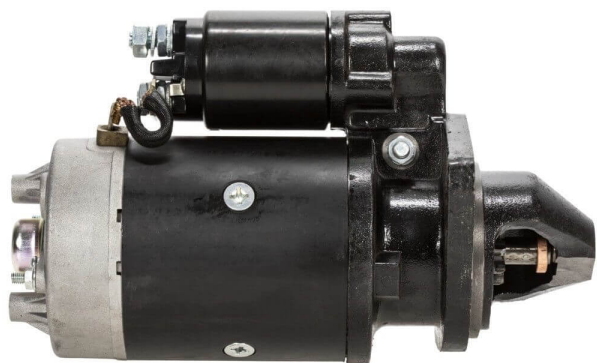

## Startti 12 V, 2.7 kW

Koodi: STS0056 - EAN: 6418914219458

**247 €**

196,81 € (ALV 0%)

Tulostettu: 26.2.2025

Hinta saattaa vaihdella päivittäin. Voimassa oleva hinta ja saatavuusarvio on ilmoitettu verkkokaupassa.

- jännite 12 V
- teho 2,7 kW
- hammasluku 9
- kiinnitys 3 x 127 mm
- L1 230 mm
- L2 65 mm
- L3 89 mm

OEM-numerot:

DF 12187645

CIH 130100090735

FE F13590206001

FE F514900060040

FE X830100004

FE X830100004000