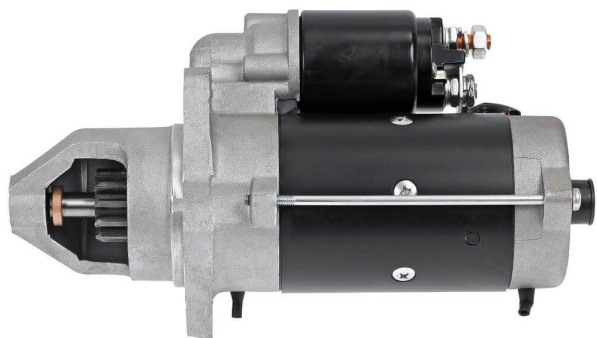

## Starttimoottori JD

Koodi: SM2834 - EAN: 6418914953468

**183 €**

145,82 € (ALV 0%)

Tulostettu: 29.11.2024

Hinta saattaa vaihdella päivittäin. Voimassa oleva hinta ja saatavuusarvio on ilmoitettu verkkokaupassa.

- teho 3,0 kW
- hammasluku 11
- kiinnitys 3 x 127 mm
- L1 243 mm
- L2 95 mm
- L3 89 mm