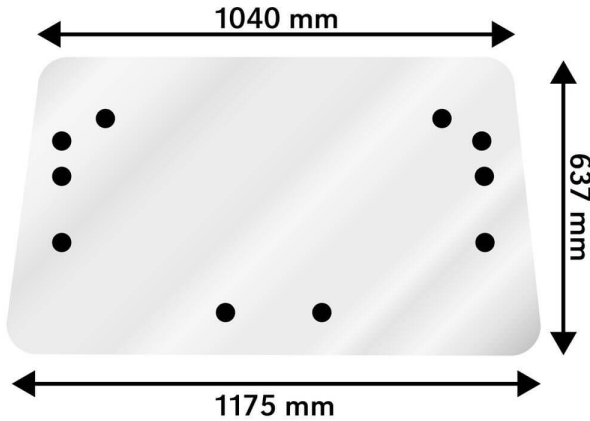

Takalasi db CIH 84-sarja sekura

Koodi: T4213 - EAN: 6418914118751

198 €

157,77 € (ALV 0%)

Tulostettu: 27.11.2024

Hinta saattaa vaihdella päivittäin. Voimassa oleva hinta ja saatavuusarvio on ilmoitettu verkkokaupassa.

- 10 reikää
- Koko K 1175, L 637, S 5 mm
- Kirkas
- Kiinnitys reunasuojalla/pulteilla

Lisätietoa soveltuvuuksista:

- Sekura-ohjaamo
- Sopii myös DB Super Deluxe -ohjaamoon

OEM-numerot:

- CIH 3125412R1
- DB K965668
- CIH K965668