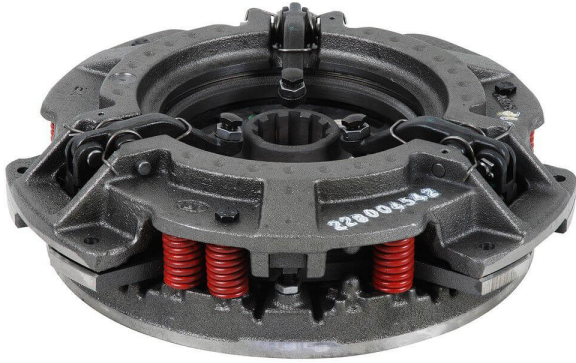

Kytkinasetelma 230/270 mm, MF

Koodi: LUK228004542 - EAN: 4005108305145

538 €

428,69 € (ALV 0%)

Tulostettu: 3.12.2024

Hinta saattaa vaihdella päivittäin. Voimassa oleva hinta ja saatavuusarvio on ilmoitettu verkkokaupassa.

- Koko 230/270 mm
- 10-urainen
- 3 kädästä
- 9 joustaa
- VO-levy
- Kaksoisasetelma

Huom!

Suosittellemme kytkimen vaihdon yhteydessä myös kampiakselin takatiivisteiden vaihtoa.

OEM-numerot:

- MF 193931M92
- MF 3620402M91
- MF 512356M91
- MF 526665M91
- MF 526665V91
- MF 886388M93
- MF 891983M95