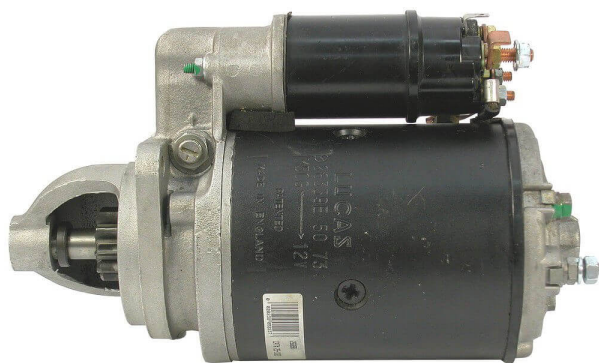

## Startti ih 475

Koodi: ST0192 - EAN: 8699289082696

**298 €**

237,45 € (ALV 0%)

Tulostettu: 1.12.2024

Hinta saattaa vaihdella päivittäin. Voimassa oleva hinta ja saatavuusarvio on ilmoitettu verkkokaupassa.

- LRS162
- Jännite 12 V
- Teho 2,8 kW
- Hammasluku 10
- Kiinnitys 3 x 127
- L1 250 mm
- L2 74 mm
- L3 88,8 mm

OEM-numerot:

- CIH 3116683EX
- CIH 3116683R91
- MF 3763362M94