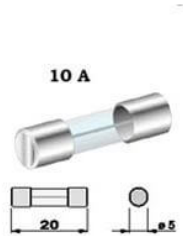

Hämeentie 37, Salo

Lasisulake 10 A, 5 x 20 mm, Autoline

Koodi: 1569-06100 - EAN: 6438255061004

1,99 €

1,59 € (ALV 0%)

Tulostettu: 1.12.2024

Hinta saattaa vaihdella päivittäin. Voimassa oleva hinta ja saatavuusarvio on ilmoitettu verkkokaupassa.

Lasisulake 10 A

Mitat: 5x20 mm

Myydään 5 kappaleen paketissa.