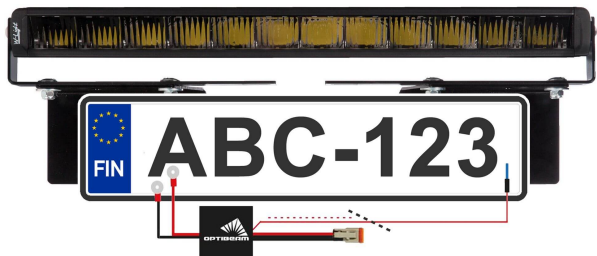

Virtasenkauppa.fi

Hämeentie 37, Salo

W-light Aurora lisävalopaketti telineellä ja johtosarjalla

Koodi: AURORA-SET1 - EAN:

149 €

118,73 € (ALV 0%)

Tulostettu: 8.1.2025

Hinta saattaa vaihdella päivittäin. Voimassa oleva hinta ja saatavuusarvio on ilmoitettu verkkokaupassa.

Täydellinen W-Light Aurora SLIM lisävalopaketti telineellä ja asennusjohtosarjalla. Telineessä on valmiina Aurora valoon soveltuva päätykiinnitys.

W-Lightin uusi siro lisävalopaneeli kenties markkinoiden parhaalla hinta/laatusuhteella. Tällä lisävalolla tuot valon sinne missä oli ennen pimeys. Osramin korkealaatuiset ledit yhdistettynä laadukkaaseen heijastusteknologiaan antavat pitkälle kantavan mutta sopivasti levitetyn valokuvion joka on suunniteltu erityisesti pohjoismaisiin olosuhteisiin. Näet pitkälle eteenpäin mutta myös penkat ovat hyvin valaistuja.

Alumiinirunkoisessa W-Light Aurora SLIM lisävalopeelissa on 12kpl 10w ledejä joilla saavutetaan huikea 12000 lumenin valoteho! Hyvä näkyvyys Suomen pimeissä syksyn ja talven illoissa tuo lisäturvallisuutta sinulle ja kyydissä oleville. Väriämpötila on silmille erinomaisesti sopiva 5500 kelviniä.

560mm leveä paneeli on erityisen ohut ja istuu näin tyylikkäästi kaikkien autojen keulalle. Paneelin voi asentaa mukana tulevalla telineellä helposti rekisterikilven taakse ylä- tai alapuolelle riippuen auton muodoista. KytKentä käy näppärästi paneelissa valmiina olevalla DT-2 -liittimellä ja siihen sopivalla johtosarjalla. Paketin mukana toimitamme myös jatkokaaapelin johtojen pituuden varmistamiseksi.