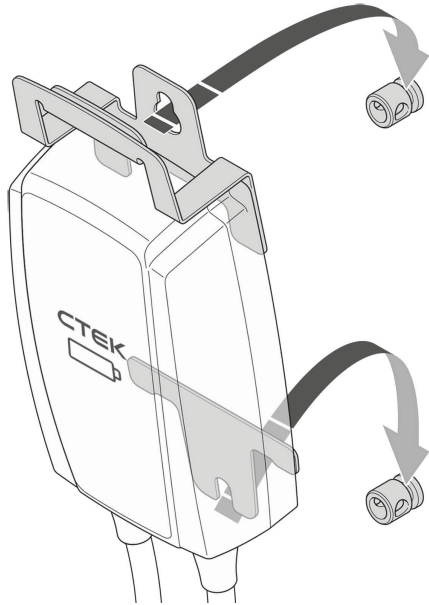

## Seinäpidike Njord Go latauslaitteelle, CTEK

Koodi: 1703-40-388 - EAN: 7340103403883

**19,90 €**

15,86 € (ALV 0%)

Tulostettu: 27.11.2024

Hinta saattaa vaihdella päivittäin. Voimassa oleva hinta ja saatavuusarvio on ilmoitettu verkkokaupassa.

Teline on valmistettu jämerästä 2 mm teräslevystä. Sen saa lukkoon riippulukolla tai kuuluisalla munalukolla. Telineen ansiosta latauslaite on aina saatavilla ja samassa paikassa. Laturi on helppo napata mukaan telineestä kun tarvitset sen mukaan reissulle!