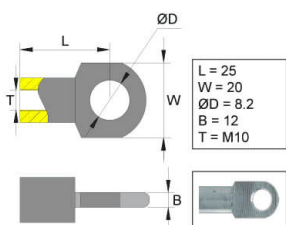

Kiinnityssilmukka L25 M10

Koodi: 125-6820019 - EAN: 7340005553242

5,99 €

4,77 € (ALV 0%)

Tulostettu: 2.12.2024

Hinta saattaa vaihdella päivittäin. Voimassa oleva hinta ja saatavuusarvio on ilmoitettu verkkokaupassa.

Kiinnityssilmukka kaasujouselle L=25, M=10 Silmukka 8mm