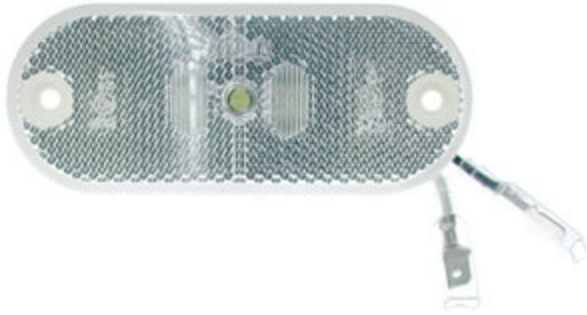

Led-etuäärivalo, Jokon

Koodi: 15400 - EAN:

19,90 €

15,86 € (ALV 0%)

Tulostettu: 26.11.2024

Hinta saattaa vaihdella päivittäin. Voimassa oleva hinta ja saatavuusarvio on ilmoitettu verkkokaupassa.

Jokon led-etuäärivalo

Perävaunuihin ja erilaisiin trailereihin sopiva kirkas led-etuäärivalo. Äärivalossa on heijastava lasi, nopeasti kiinnitettävät abico-liittimet sekä 100 mm liitinjohto. Valo voidaan asentaa pinta-asennuksena.

Etuäärivaloa on saatavana 12 V ja 24 V järjestelmiin.

- Jännite: 12 V tai 24 V
- Kiinnitysreikien väli: 90 mm
- Mitat: 110 x 45 mm
- E-hyväksytty
- Tunnistetiedot: 11.1010.100, PLR2002/12 tai 11.1011.150, PLR 2002/24