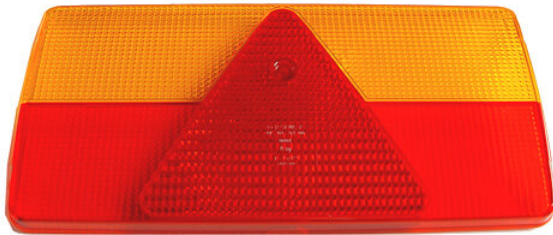

## Varalasi Talmu 1184 Combi oikea/vasen (341255-101 (15319&15320))

Koodi: 374-341255-101 - EAN: 6416386284004

**34,90 €**

27,81 € (ALV 0%)

Tulostettu: 26.11.2024

Hinta saattaa vaihdella päivittäin. Voimassa oleva hinta ja saatavuusarvio on ilmoitettu verkkokaupassa.

Varalasi Talmu 1184 yhdistelmätakavaloon (tuotenro 15319 ja 15320). Sopii oikean ja vasemman puolen lampuun. Varalasi Mm. majava ja Muuli perävaunuun jossa Talmu 1184 takavalo.

Mitat: 281x139 mm

Nettopaino: 0,1 kg