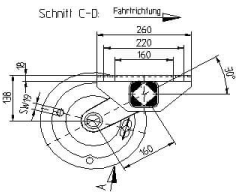

Jarruakseli 1800 kg A1600/2085 (Nieper GFA1880 5x112 250x40)

Koodi: 02186 - EAN:

829 €

660,56 € (ALV 0%)

Tulostettu: 29.11.2024

Hinta saattaa vaihdella päivittäin. Voimassa oleva hinta ja saatavuusarvio on ilmoitettu verkkokaupassa.

C = A-mitta + 485mm

Nieper kumijousiakseli 1800 kg kantavuudella. Huoltovapaa kompaktilaakerointi. Knott 250x40 (25-2025/1) jarru. Poikkeavat mitat ilmoitettava tilattaessa. Yhteensopivuus NIEPER NA35 ja Knott KF,KFG ja KRV työntöjarrujen kanssa. (Myös muut yhdistelmät eri merkien välillä mahdollisia, tarkistettava tapauskohtaisesti.)

Kiinnitysväli A: 1600 mm

Laippamitta C: 2085 mm

Pulttijako: 5x112

Nettopaino: 78 kg