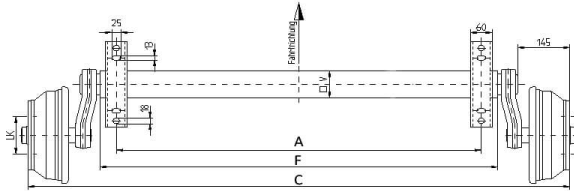

Jarruakseli 1800 kg A1600/2085 (Nieper GFA1880 5x112 250x40)

Koodi: 02186 - EAN:

829 €

660,56 € (ALV 0%)

Tulostettu: 29.11.2024

Hinta saattaa vaihdella päivittäin. Voimassa oleva hinta ja saatavuusarvio on ilmoitettu verkkokaupassa.

C = A-mitta + 485mm

Nieper kumijousiakseli 1800 kg kantavuudella. Huoltovapaa kompaktilaakerointi. Knott 250x40 (25-2025/1) jarru. Poikkeavat mitat ilmoitettava tilattaessa. Yhteensopivuus NIEPER NA35 ja Knott KF,KFG ja KRV työntöjarrujen kanssa. (Myös muut yhdistelmät eri merkien välillä mahdollisia, tarkistettava tapauskohtaisesti.)

Kiinnitysväli A: 1600 mm

Laippamitta C: 2085 mm

Pulttijako: 5x112

Nettopaino: 78 kg